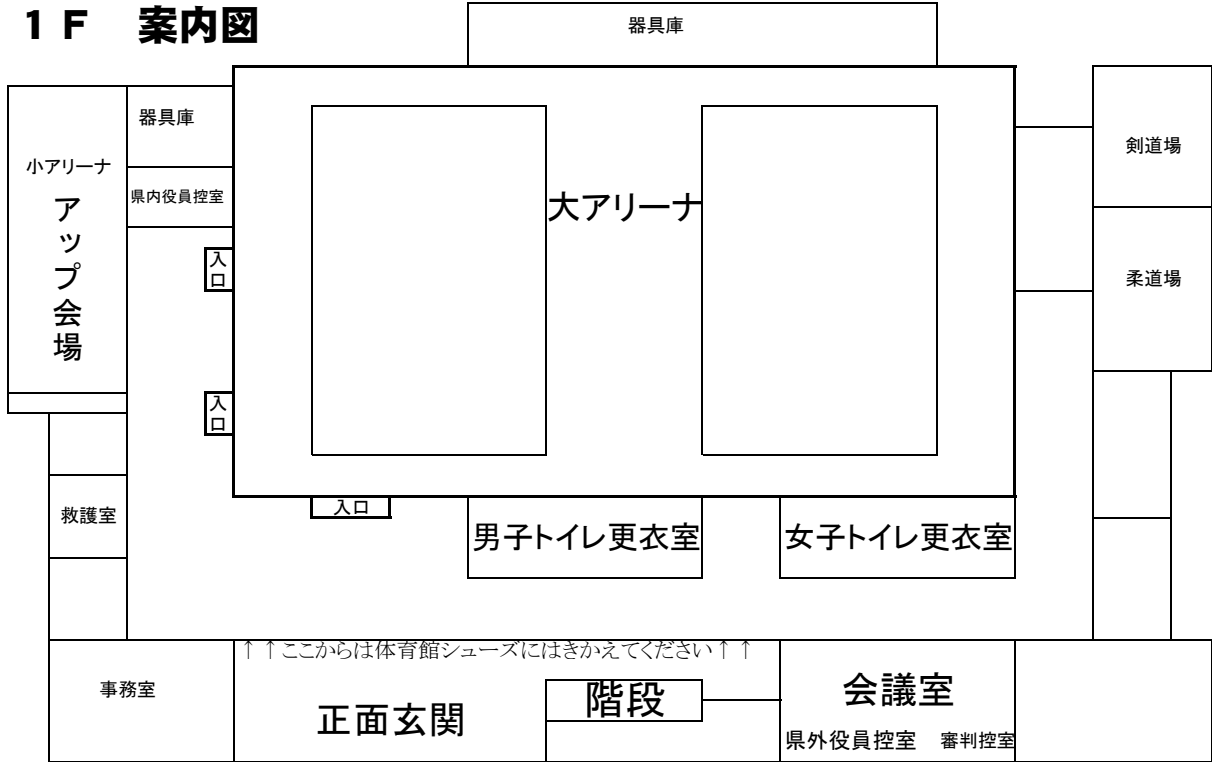

# 野洲市総合体育館

第2駐車場進入路

## 1 F 案内図

県道2号線

第1駐車場  
県外役員の方は  
こちらへ

第2駐車場  
選手・応援の方は  
こちらへ

バスは、こちらに  
停めてください。

通路

掲揚台